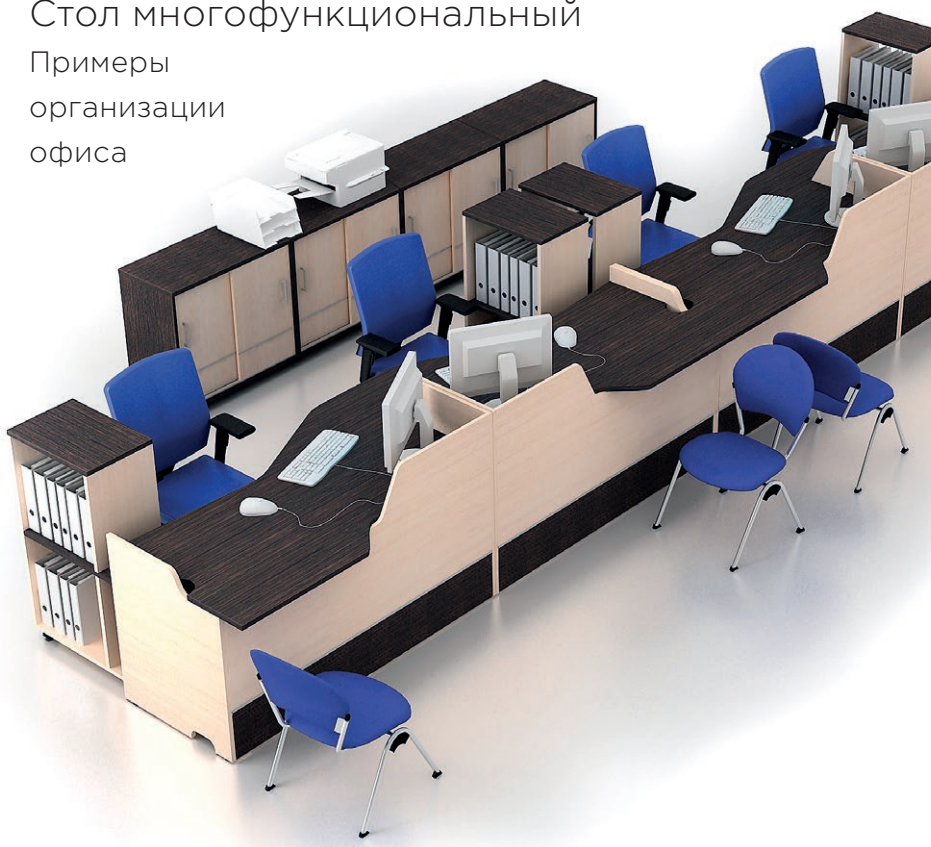

Стол многофункциональный

Примеры
организации
офиса